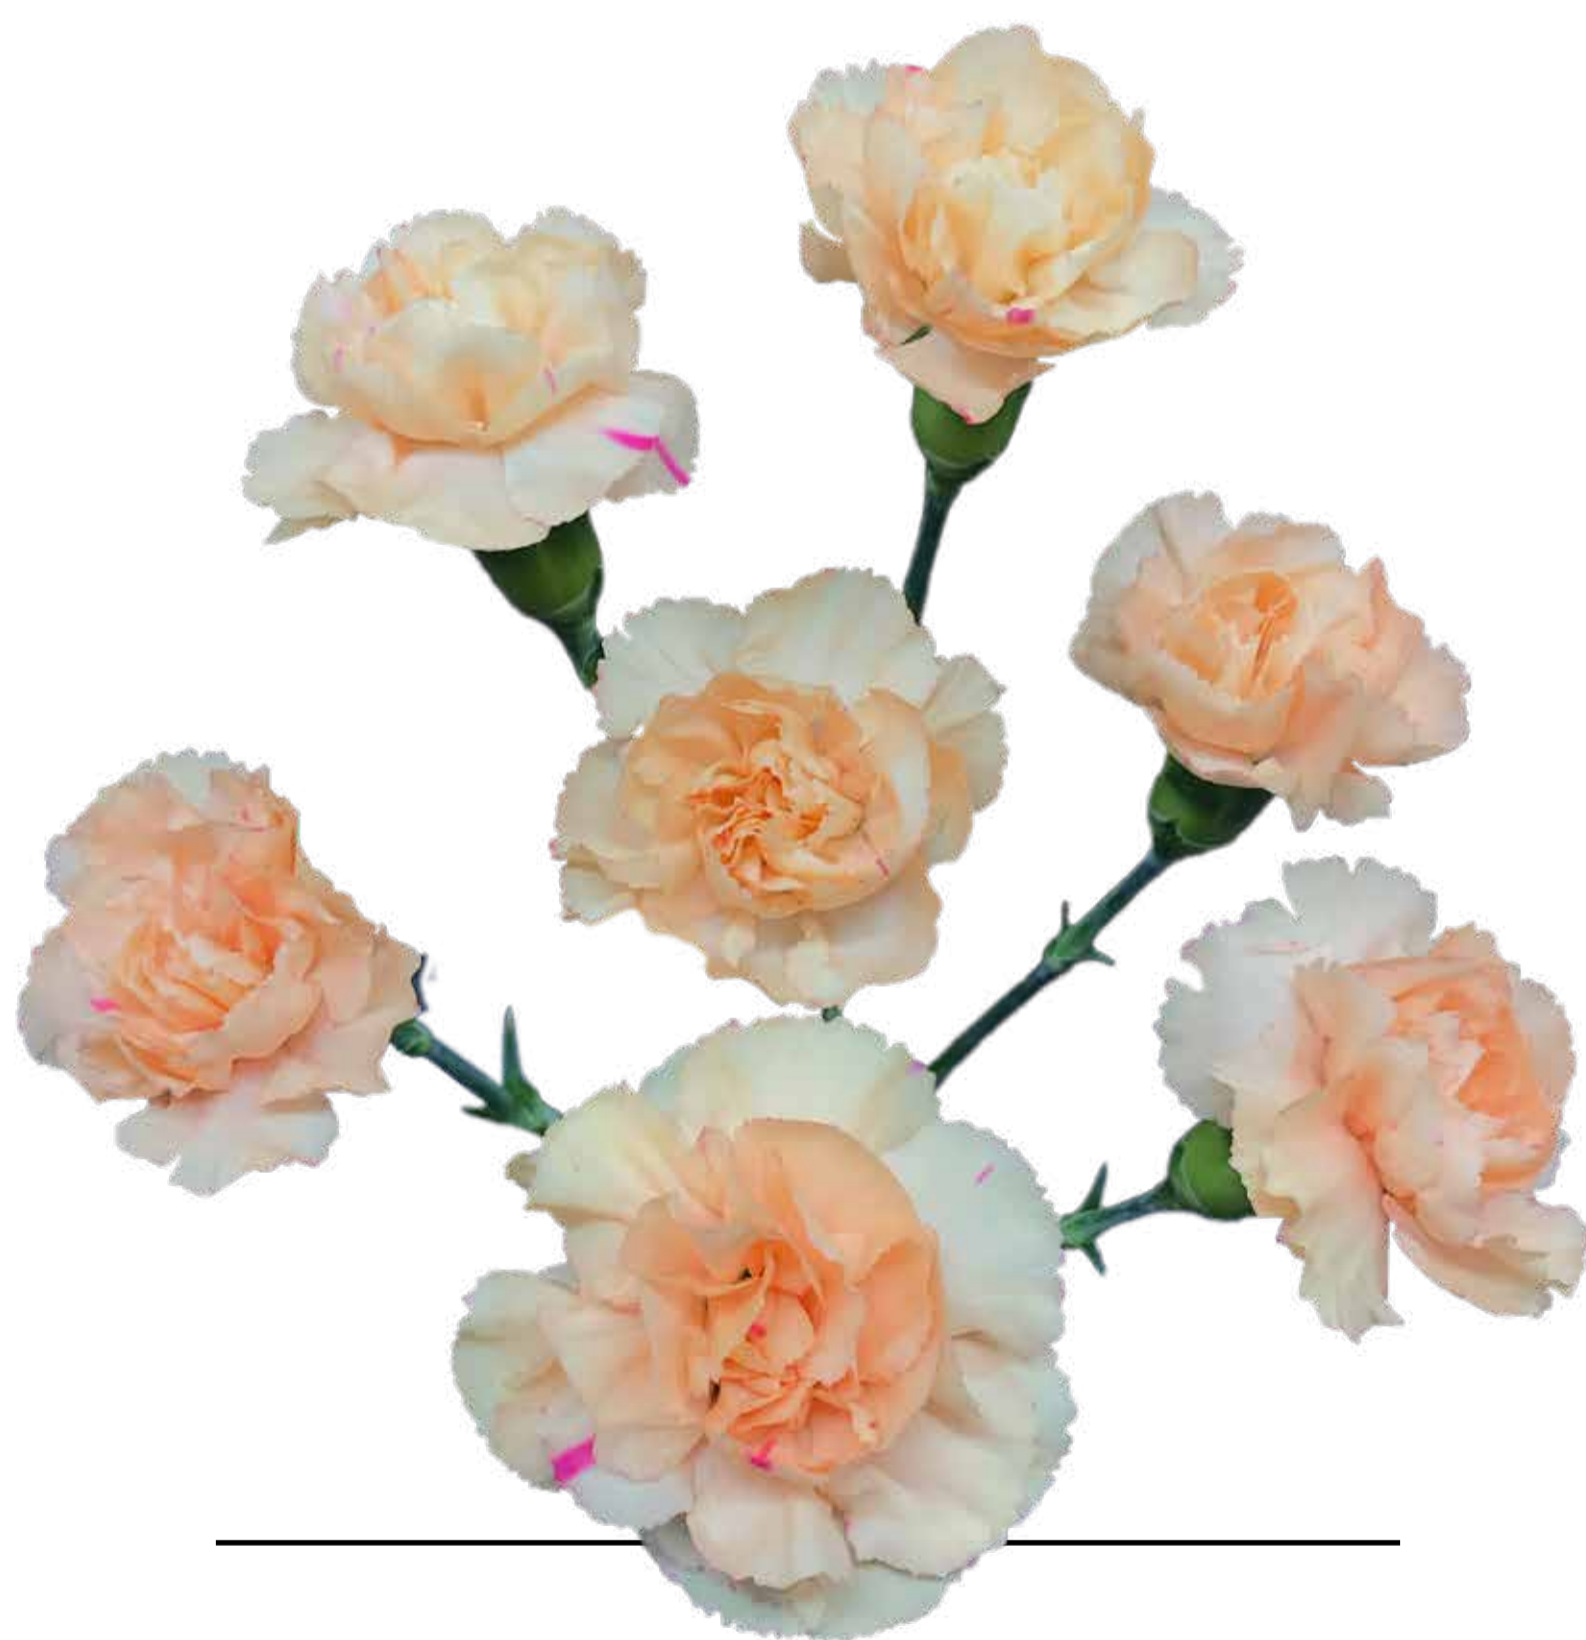

Danny

ダニー

Gold